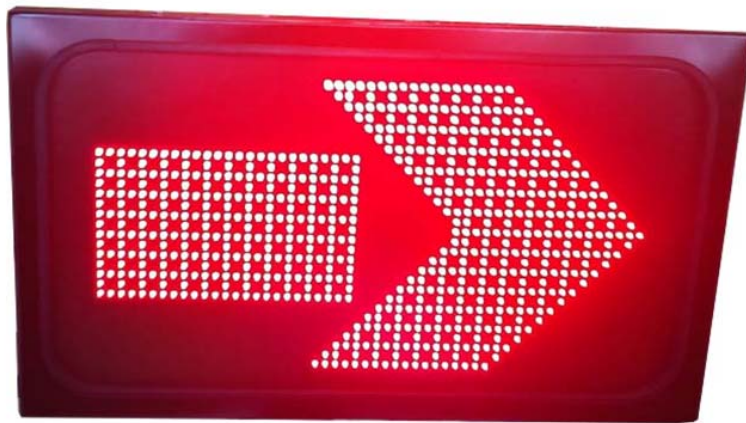

More Product information, Please contact us !

LED Arrow warning light

ไฟลูกศร เตือนอันตรายชนิดหลอด LED ความเข้มสูง ได้ออกแบบโดยเอ็นจิเนโอ เพื่อตอบโจทย์ของลูกค้าที่ต้องการไฟเตือนอันตราย สำหรับติดตั้งสำหรับทำยรถบริการ หรือติดตั้งบอกทางเบี่ยงในพื้นที่กำลังปรับปรุง สามารถมองเห็นได้ไกลมากกว่า 1 กิโลเมตร ใช้ไฟสูงสุดเพียง 8 วัตต์ต่อชั่วโมงเท่านั้น

Model LED ARROW 702

ข้อดี :

- สามารถใช้กับแบตเตอรี่ 12V หรือ 24V โดยตรง
- หลอด LED 5 มม. จำนวน 702 หลอด
- หลอดสีแดง หรือ เหลือง ความสว่าง > 1200 mcd
- อายุการใช้งานยาวนาน 50,000 ชั่วโมง
- สามารถปรับอัตราการกระพริบได้
- สามารถเชื่อมต่อบระบบเซลล์แสงอาทิตย์ได้
- กรอบโลหะ ขนาด 750x450x40 มม.

วัสดุ

วัสดุโครงสร้างเป็นโลหะ หรือสแตนเลส (สั่งพิเศษ)
แข็งแรง ทนทาน

การใช้งาน

สามารถใช้ได้กับแบตเตอรี่ หรือ ใช้พลังงานแสงอาทิตย์ช่วยชาร์จ สามารถใช้งานได้ 24 ชั่วโมง สามารถประยุกต์ใช้เพื่อเตือนอันตรายบนท้องถนน ทำยรถ งานป้องกันอันตรายต่างๆ